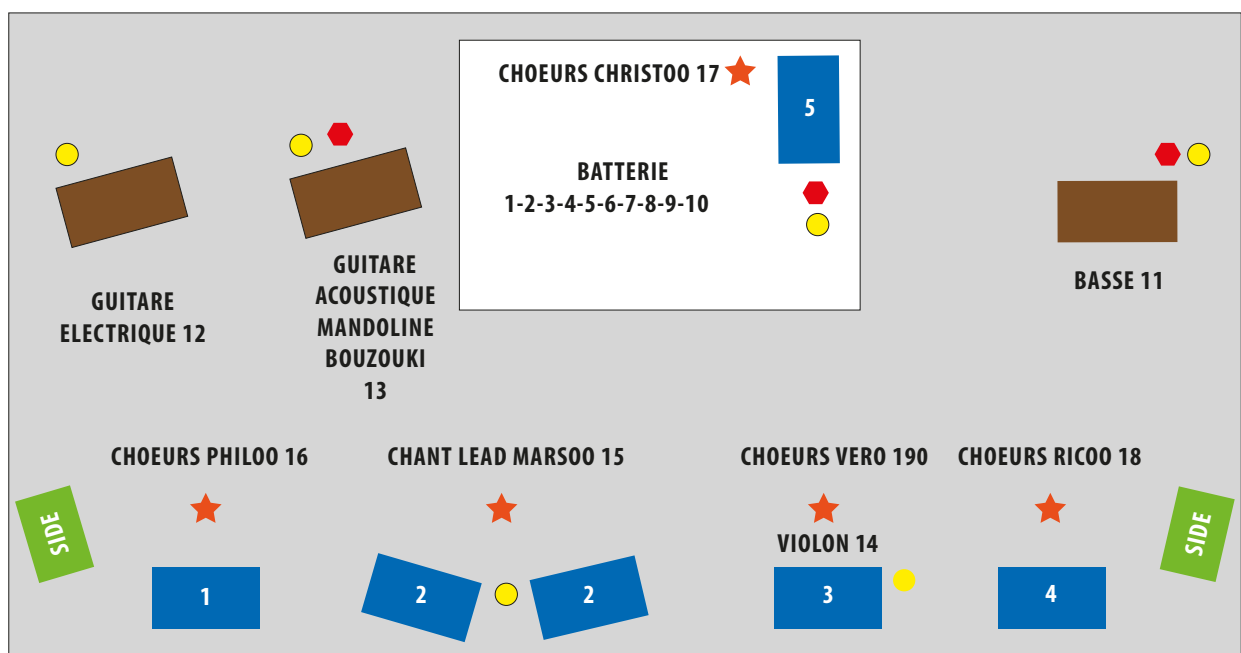

PATCH BEZED'H 2018

IN	PISTES	MICROS	INSERT
1	GC	BETA 91 ou équivalent	COMP
2	CC1	SM57 ou équivalent	
3	CC2	SM57 ou équivalent	
4	HH	SM81 ou équivalent	
5	T1	BETA 98 ou équivalent	
6	TB1	BETA 98 ou équivalent	GATE
7	TB2	BETA 98 ou équivalent	GATE
8	OH1	SM81 ou équivalent	
9	OH2	SM81 ou équivalent	
10	SPDSX	DI	
11	BASSE	DI	COMP
12	GUITARE ELECTRIQUE	SM 57 ou équivalent	REV
13	GUITARE ELECTRO ACOUSTIQUE	DI	REV
14	VIOLON	L.R. BAGGS VENUE (fourni)	REV
15	CHANT LEAD MARSOO	SM58 ou équivalent	REV
16	CHOEURS PHILOO	SM58 ou équivalent	REV
17	CHOEURS CHRISTOO	SM58 ou équivalent si possible en micro casque	REV
18	CHOEURS RICOO	SM58 ou équivalent	REV
19	CHOEURS VERO	SM58 ou équivalent	REV
20			

PLAN DE SCENE BEZED'H 2018

LEGENDE
 ● 220 Volts
 ⬠ DI
 ★ MICRO CHANT
 ■ RETOUR
 ■ SIDE