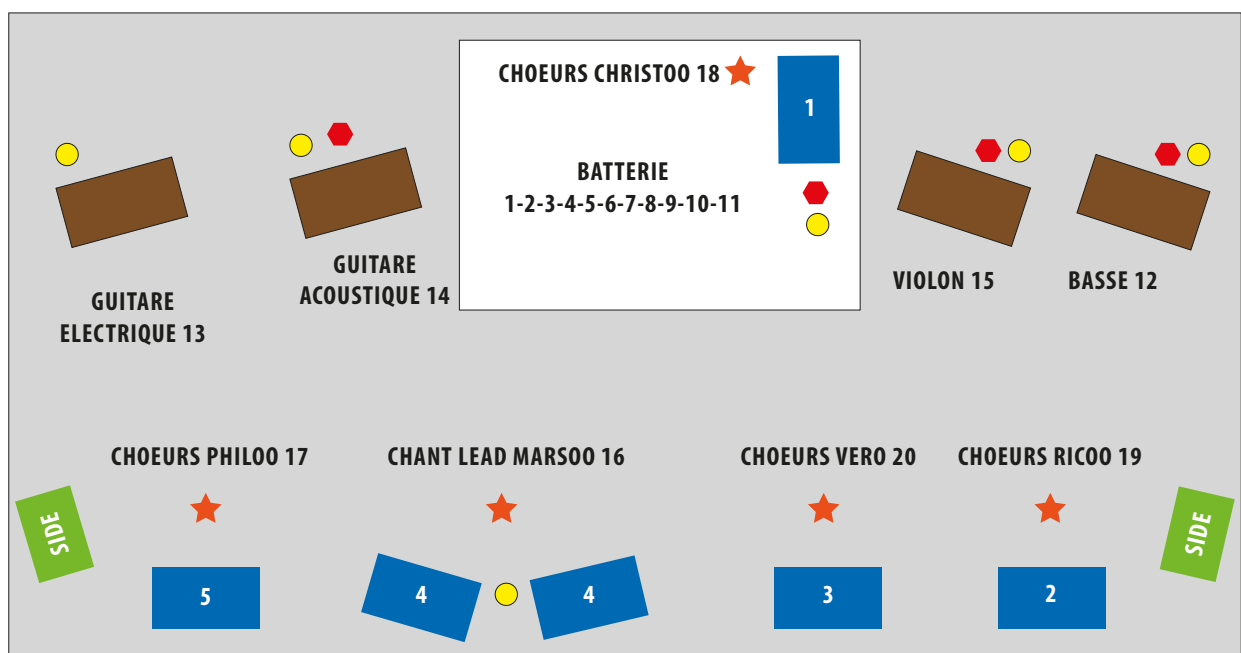

# PATCH BEZED'H 2015

IN	PISTES	MICROS	INSERT
1	GC	BETA 91 ou équivalent	COMP
2	CC1	SM57 ou équivalent	
3	CC2	SM57 ou équivalent	
4	HH	SM81 ou équivalent	
5	T1	BETA 98 ou équivalent	
6	T2	BETA 98 ou équivalent	
7	TB1	BETA 98 ou équivalent	GATE
8	TB2	BETA 98 ou équivalent	GATE
9	OH1	SM81 ou équivalent	
10	OH2	SM81 ou équivalent	
11	SPDSX	DI	
12	BASSE	DI	COMP
13	GUITARE ELECTRIQUE	SM 57 ou équivalent	REV
14	GUITARE ELECTRO ACOUSTIQUE	AMPLI KOCH TWINTONE II avec sortie sur DI	REV
15	VIOLON	L.R. BAGGS VENUE (fourni) sur DI	REV
16	CHANT LEAD MARSOO	SM58 ou équivalent	REV
17	CHOEURS PHILOO	SM58 ou équivalent	REV
18	CHOEURS CHRISTOO	SM58 ou équivalent	REV
19	CHOEURS RICOO	SM58 ou équivalent	REV
20	CHOEURS VERO	SM58 ou équivalent	REV

# PLAN DE SCENE BEZED'H 2015

**LEGENDE**   
 ● 220 Volts   
 ⬠ DI   
 ★ MICRO CHANT   
 ■ RETOUR   
 ■ SIDE